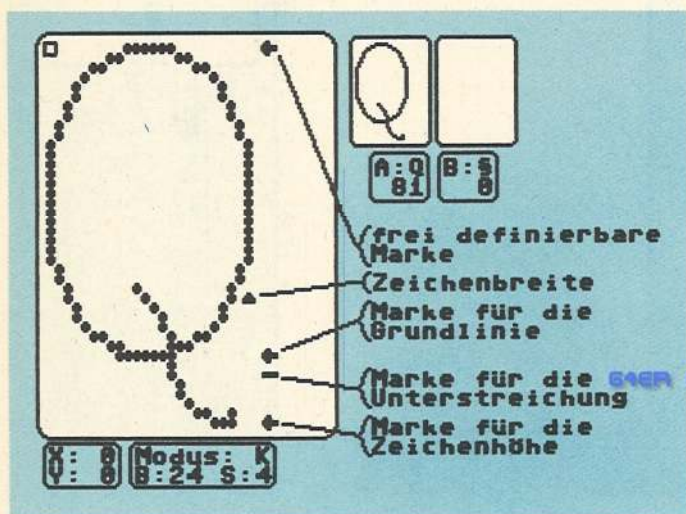

bige Größen an. Doch diese Größen müssen beim Editieren auch irgendwo festgelegt werden, und dazu dienen die Marken (Bild 14). Dies sind die kleinen blauen Zeichen am rechten Rand des Editierfeldes.

Vier Vertikal-Marken gibt es insgesamt. Eine bezeichnet die Zeichenhöhe, eine die Zeichen-Grundlinie und eine die Unterstrich-Linie (diese hat auch die Form eines kleinen Striches). Die vierte Marke hat keine besondere Bedeutung, der Anwender darf sie zur eigenen Orientierung verwenden und beliebig verschieben.

Die Verschiebung erfolgt mit Hilfe der Funktionstasten, zusammen mit der Commodore-Taste (<CBM>), in der folgenden Belegung:

<CBM F1> aktiviert die Marke für die Zeichenhöhe des editierten Zeichens.

<CBM F3> aktiviert die Marke für die Grundlinie.

<CBM F5> aktiviert die Marke für eigene Verwendungen (frei verschiebbar).

<CBM F7> aktiviert die Marke für die Unterstrich-Höhe des editierten Zeichens.

Bild 14. So positionieren Sie die verschiedenen Marken

Nach der Aktivierung beginnt die Marke zu blinken und läßt sich mit den entsprechenden Cursortasten verschieben. Die Verschiebung ist abgeschlossen nach der Betätigung von <RETURN>. Abgebrochen wird die Verschiebung mit <RUN/STOP>.

Zusätzlich kann man auch noch sämtliche Vertikal-Marken gleichzeitig nach links verschieben, um so näher am Zeichen zu sein. Egal, welche Marke gerade aktiviert ist, horizontal werden immer alle Marken gleichzeitig verschoben. Eine solche horizontale Verschiebung hat aber auf die eingestellten Höhen keinerlei Einfluß.

Punkte setzen oder löschen

Was nach der Betätigung der <RETURN>-Taste oder des Feuerknopfes geschieht, legt man mit der Taste <F5> fest. Drücken Sie die Taste ein paarmal, so erscheinen nacheinander unter dem großen Feld die Begriffe »lösch«, »invert.« und »setzen«. Die Modi »setzen« und »lösch« dürften wohl klar sein, der Punkt an der aktuellen Cursorposition wird nach <RETURN> oder Feuer also auf jeden Fall gelöscht oder gesetzt.

Einen Kompromiß zwischen beiden Modi stellt »invert.«, also invertieren dar. Befindet sich an der Cursorposition bereits ein Punkt, so wird er gelöscht. Befindet sich dort kein Punkt, so wird einer gesetzt.

Zeichen wählen

Bis jetzt hatten Sie immer nur das oder die Zeichen mit dem Code 000 am Bildschirm. Zum Anwählen eines ande-

ren Zeichens gibt es nun zwei verschiedene Möglichkeiten. Die eine Möglichkeit ist, den Zeichen-Code um eins zu erhöhen oder zu verringern, was mit den folgenden Tasten geschieht:

<F1>	Zeichencode A erhöhen
<SHIFT F1>	Zeichencode A verringern
<F3>	Zeichencode B erhöhen
<SHIFT F3>	Zeichencode B verringern

Die zweite Möglichkeit ist, ein Zeichen über die Tastatur einzugeben. Betätigen Sie zum Beispiel <X>, um das Zeichen X anzuwählen, oder <SHIFT> und <1>, um das Ausrufungszeichen auf den Bildschirm zu bringen.

Um eine einfache Zeichenauswahl zu ermöglichen, werden die übrigen Editor-Befehle durch eine spezielle Tastenkombination aufgerufen, die Sie schon vom Text-Editor her kennen. Die Taste <Pfeil nach links> schaltet in den Befehlsmodus (neben dem großen Feld erscheint »Befehl ?«), dann bewirken die einzelnen Tasten folgende Funktionen:

<←> <SHIFT A> - Zeichensätze austauschen

Bearbeitet werden kann immer nur der Zeichensatz A. Um aber auch in den zweiten Zeichensatz eingreifen zu können, müssen die beiden Zeichensätze sozusagen den Platz tauschen. Wenn Sie also hintereinander die Tasten <←> und <A> drücken, haben die beiden Zeichensätze ihre Position gewechselt, und im Editierfeld erscheint ein Zeichen des neuen Zeichensatzes A. Mit <←> <A> werden dagegen nur einzelne Zeichen innerhalb eines Fonts vertauscht (siehe auch <←> <SHIFT K>)

<←> <B> - Zeichenbreite bestimmen